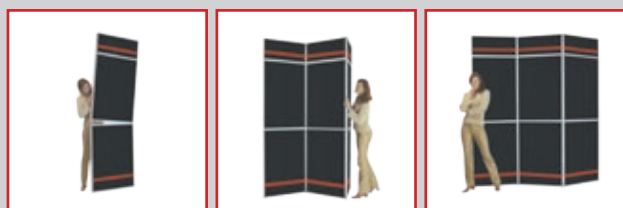

K3 / Convorma

- Семейство сворачивающихся каунтеров и подиумов
- Самые легкие рабочие стойки-каунтеры
- Боковая поверхность – фотопанель или наборный МДФ
- Высота – 100 см (с фотопанелью), 60,80 и 100 см (с наборным МДФ)

K3 / Convorma

- K3CV001 Комплект столешниц (цвет- орех, серый)
- K3CV002 Комплект стоек (4 шт)
- K3CV003 Сумка для столешниц (синяя)
- K3CV004 Комплект в сумке
- K3CV005 Сумка для полотна (синяя)

K5 / PanelWall

- Популярная конструкция Foldable-типа
- Неограниченные возможности трансформации на стенде
- По заказу может наращиваться в длину

K6 / Alucase

- Лучшая складная стойка для буклетов
- Шесть лотков с легким доступом
- Выдерживает нагрузку до 10 кг

K6 / Alucase

- K6SL001 Стойка для брошюр А4х6 в чемодане
- K6SL002 Стойка для брошюр А3х6 в чемодане