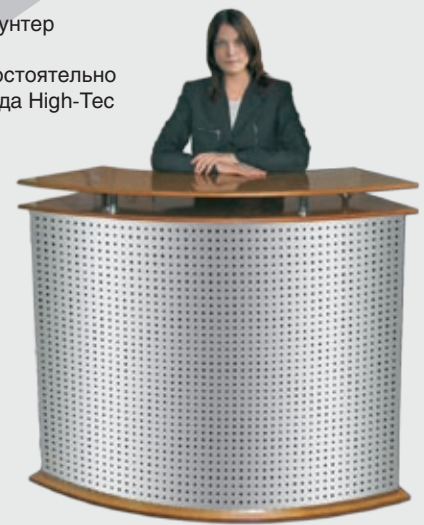

K3 / Perfo

- Рабочая стойка-каунтер без изображения
- Используется самостоятельно или в составе стенда High-Tec