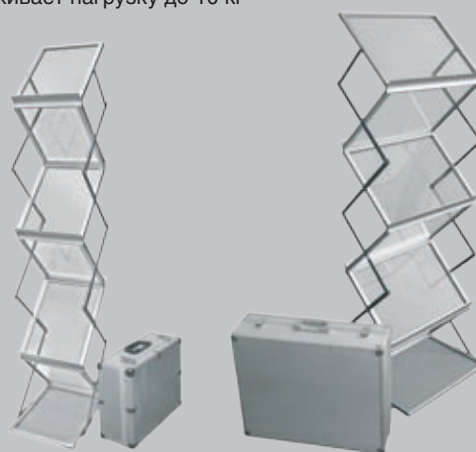

K6 / Alucase

- Лучшая складная стойка для буклетов
- Шесть лотков с легким доступом
- Выдерживает нагрузку до 10 кг